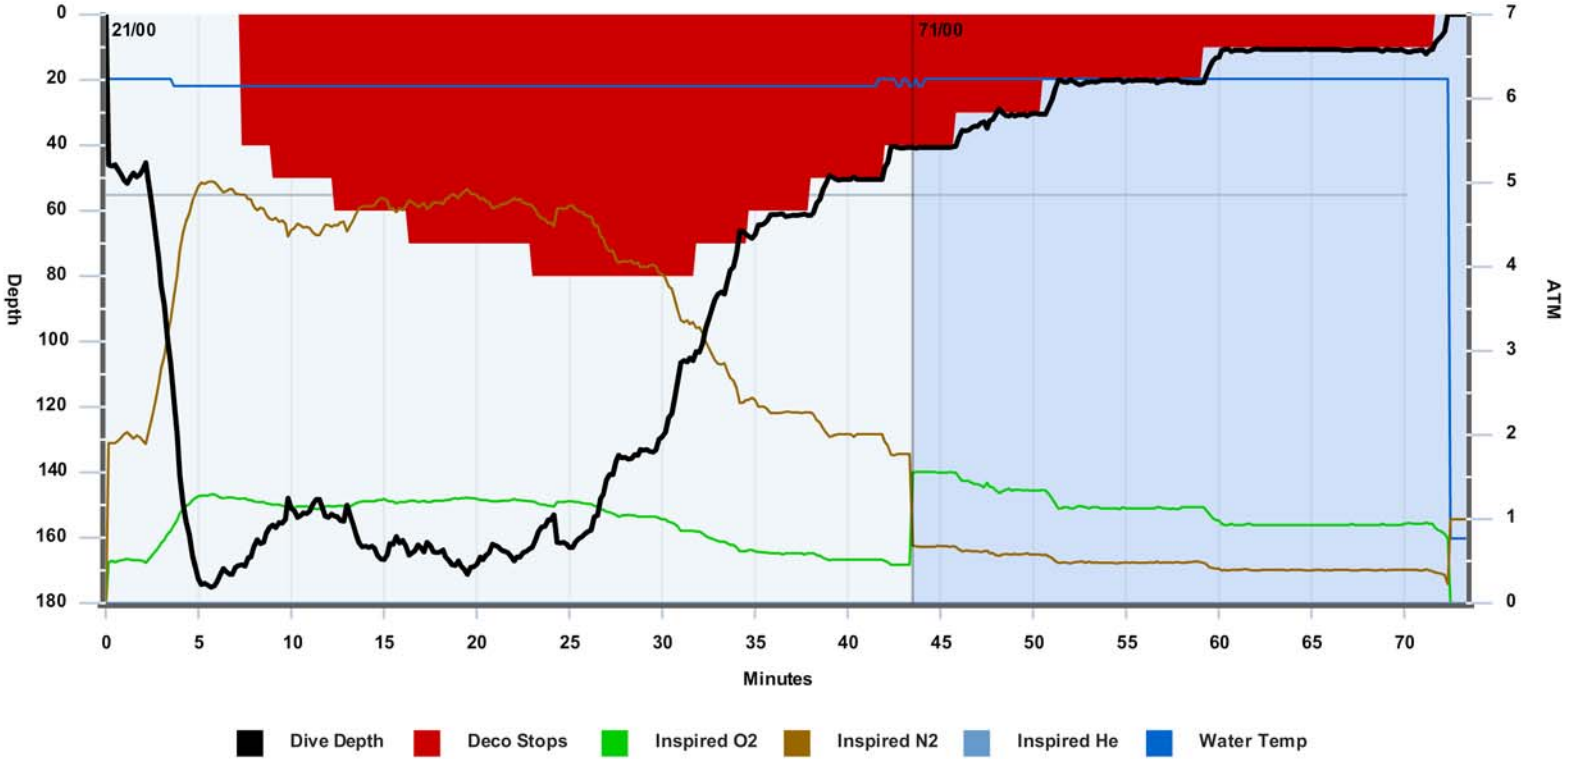

Length: 73 min | Depth: 175 ft | GF: 30 / 85 | CNS: 0% to 29% | Battery: 3.6v to 3.4v | Firmware: v67

General Information

Location:
 Site:
 Buddy:
 Date/Time:

Specific Details (DAN)

Environment: <input type="text" value="River/Spring"/>	Thermal Comfort: <input type="text" value="Comfortable"/>
Platform: <input type="text" value="Charter Boat"/>	Workload: <input type="text" value="Light"/>
Dress: <input type="text" value="Wet suit"/>	Problems: <input type="text"/>
Apparatus: <input type="text" value="SCUBA Open"/>	Equipment Malfunctions: <input type="text"/>
Breathing Gas: <input type="text" value="Air"/>	Any Symptoms: <input type="text"/>
Decompression: <input type="text" value="In Water"/>	Exposure to Altitude: <input type="text"/>