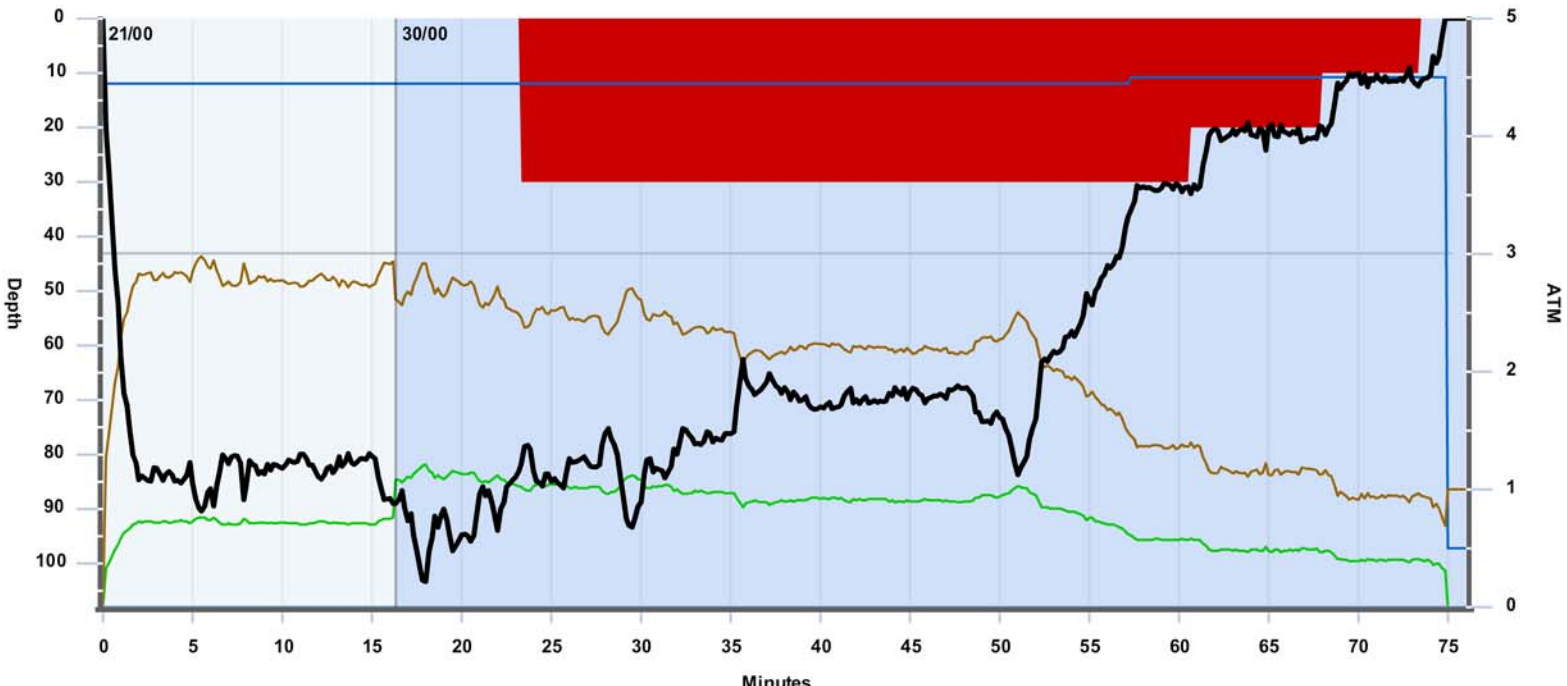

Length: 76 min | Depth: 103 ft | GF: 30 / 85 | CNS: 0% to 16% | Battery: 3.6v to 3.5v | Firmware: v67

■ Dive Depth
 ■ Deco Stops
 ■ Inspired O2
 ■ Inspired N2
 ■ Inspired He
 ■ Water Temp

General Information

Location:
 Site:
 Buddy:
 Date/Time:

Specific Details (DAN)

Environment	<input type="text"/>	Thermal Comfort	<input type="text"/>
Platform	<input type="text"/>	Workload	<input type="text"/>
Dress	<input type="text"/>	Problems	<input type="text"/>
Apparatus	<input type="text"/>	Equipment Malfunctions	<input type="text"/>
Breathing Gas	<input type="text"/>	Any Symptoms	<input type="text"/>
Decompression	<input type="text"/>	Exposure to Altitude	<input type="text"/>