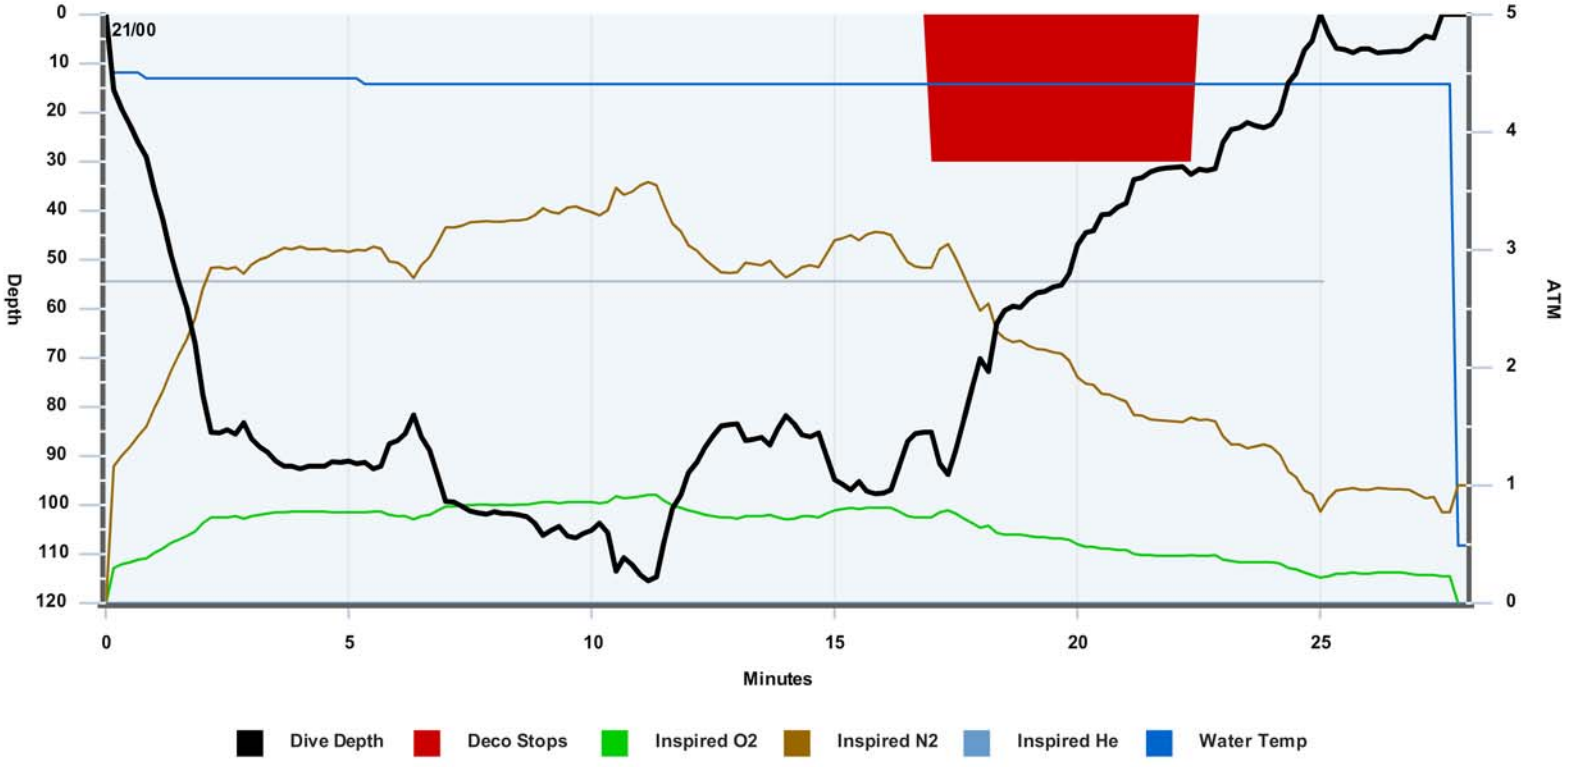

Length: 28 min | Depth: 115 ft | GF: 30 / 85 | CNS: 2% to 6% | Battery: 3.6v to 3.5v | Firmware: v67

General Information

Location

Site

Buddy

Date/Time

Specific Details (DAN)

Environment <input type="text"/>	Thermal Comfort <input type="text"/>
Platform <input type="text"/>	Workload <input type="text"/>
Dress <input type="text"/>	Problems <input type="text"/>
Apparatus <input type="text"/>	Equipment Malfunctions <input type="text"/>
Breathing Gas <input type="text"/>	Any Symptoms <input type="text"/>
Decompression <input type="text"/>	Exposure to Altitude <input type="text"/>